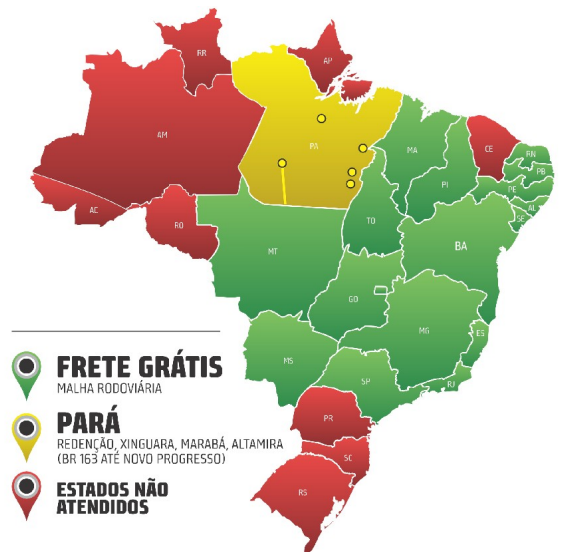

Condições de pagamento:

- 30 parcelas (2+2+2+2+2+20), sendo:
2 parc. à vista + 2 parc. com 30 dias + 2 parc. com 60 dias + 2 parc. com 90 dias + 2 parc. com 120 dias + 20 parc. mensais iguais.

- 12 parcelas (1+11), sendo: 1 parc. à vista + 11 parc. mensais iguais com 6% de desconto.

- À vista, com 10% de desconto.

Comissão de compra: 8% sobre o valor da batida do martelo.

ONDE ASSISTIR

INFORMAÇÕES

(18) 3622.4999
(18) 99637.2999